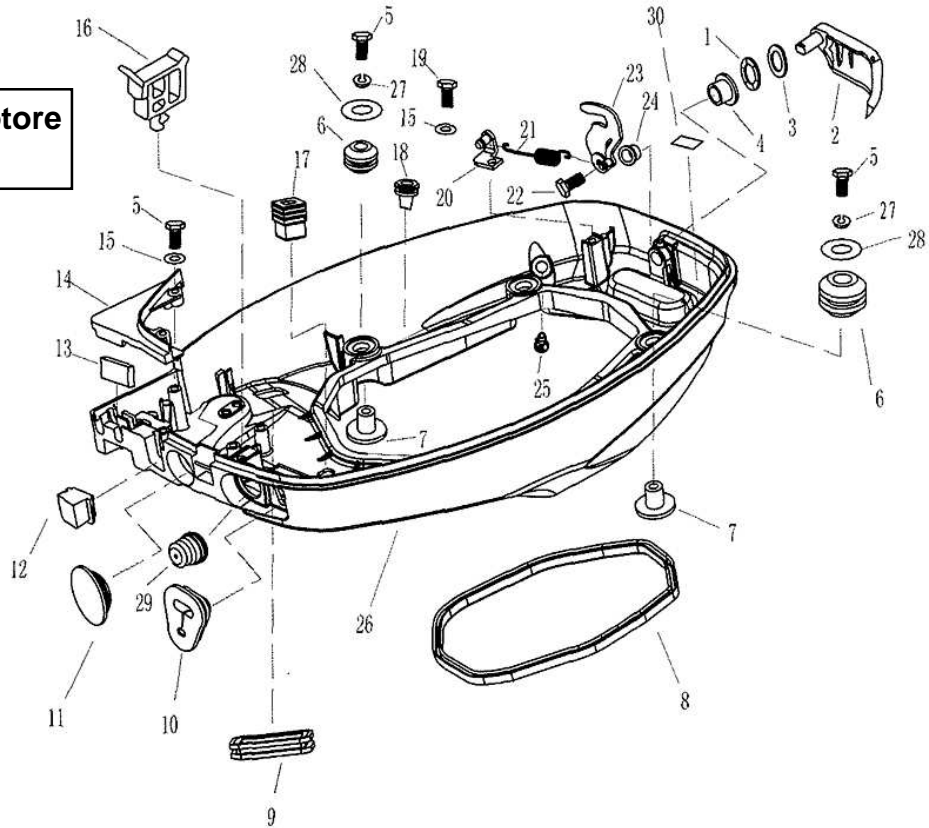

BANDEJA - Bottom cowlng - Base calandra

**MOTOR - Engine - Motore
F20 & F25**

Nº	REF. PARSUN Ref. Parsun Ref. Parsun	DESCRIPCIÓN Description Descrizione	CANTIDAD Qty Quantità
1	PAF15-05000023	WASHER, WAVE	1
2	PAF25-03010000	LOCKING ASSY, TOP COWLING	1
3	PAF25-03000015	WASHER	1
4	PAF15-05000022	BUSHING A	1
5	PAGB/T5783-2000	BOLT HEXAGON	6
6	PAF25-03000006	DAMPER	4
7	PAF25-03000007	BUSHING, DAMPER	4
8	PAF25-03000002	SEAL, BOTTOM COWLING	1
9	PAF15-05000003	RUBBER PLUG, QUADRATE	1
10	PAF15-01000015	JACKET, CABLE	1
11	PAF25-03000003	RUBBER PLUG, CIRCULAR	1
12	PAF25-03000013	RUBBER PLUG, ABNORMAL	1
13	PAF15-05000017	SEAL, RUBBER	1
14	PAF25-03000014	COVER BOARD, BOTTOM COWLING	1
15	PAGB/T97.1-85	WASHER	3
16	PAF15-05000008	CLAMP A	1
17	PAF15-05000033	JACKET, LEVER	1
18	PAF25-03000005	NIPPLE, RUBBER	6
19	PAGB/T5783-2000	BOLT HEXAGON	1
20	PAF25-03000019	BRACKET ASSY, TENSIONAL SPRING	1
21	PAF15-05000026	SPRING, TENSION	1
22	PAGB/T5783-2000	BOLT, HEXAGON	1
23	PAF25-03020000	LOCKING ASSY, TOP COWLING	1
24	PAF15-05000036	BUSHING B	1
25	PAF15-05000009	NIPPLE, PLASTIC	1
26	PAF25-03000001	BOTTOM COWLING	1
27	PAGB/T93-1987	WASHER, SPRING	4
28	PAF25-00000004	BIG WASHER	4
29	PAF15-05000006	SHEATH, WAVE	1
30	PAF15-12000005	MARK 5	1