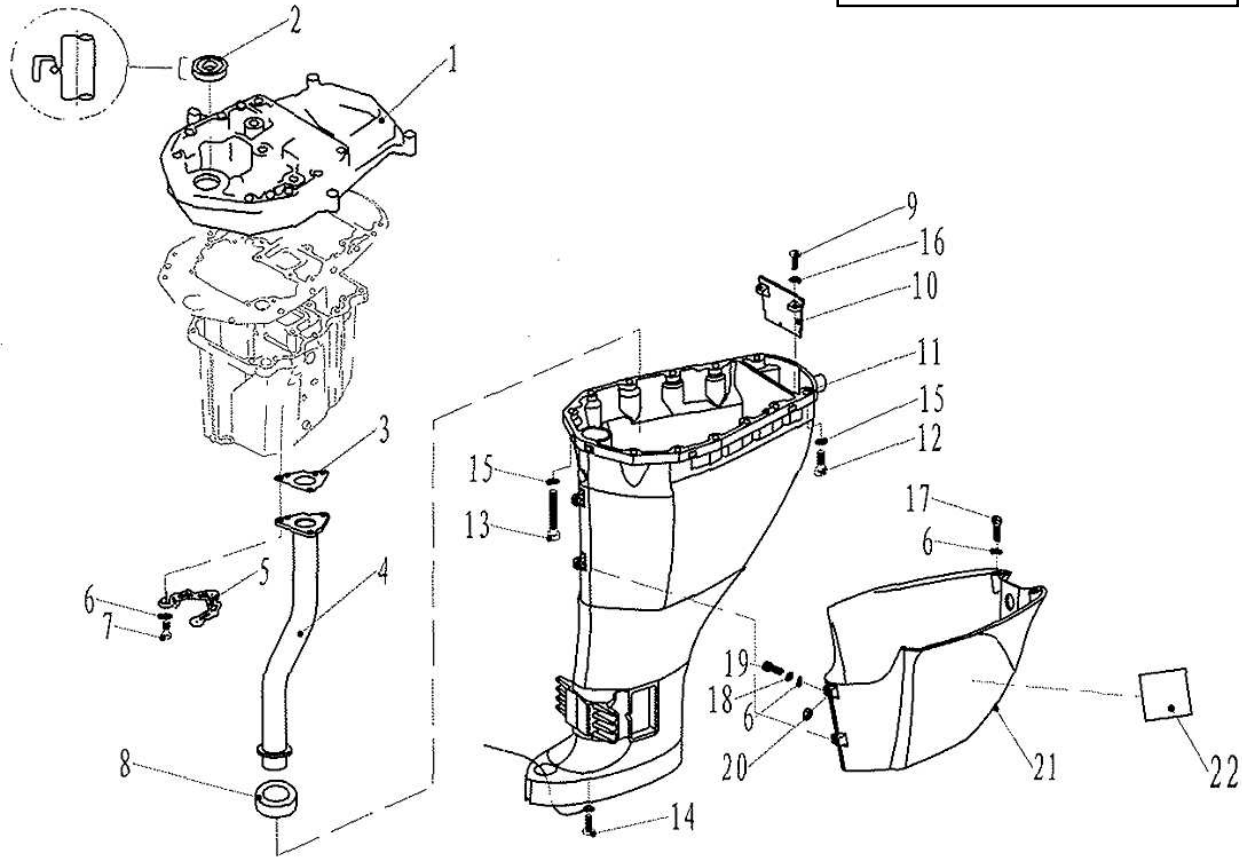

## COLA SUPERIOR - Upper casing - Parte superiore piede

**MOTOR - Engine - Motore  
F20 & F25**

Nº	REF. PARSUN Ref. Parsun Ref. Parsun	DESCRIPCIÓN Description Descrizione	CANTIDAD Qty Quantità
1	PAF25-02010001	GUIDE EXHAUST	1
2	PAF25-02010002	OIL SEAL	1
3	PAF25-02000011	GASKET, EXHAUST PIPE	1
4	PAF25-02020000	EXHAUST PIPE ASSY	1
4	PAF25-02020000S	EXHAUST PIPE ASSY SMALL	1
5	PAF25-02000012	PLATE "V"	1
6	PAGB/T97.1-2000	WASHER	7
7	PAGB/T5782-2000	BOLT	3
8	PAF25-02000014	SEAL, EXHAUST PIPE	1
9	PAGB/T818-2000	SCREW, PANHEAD	2
10	PAF25-02000003	CLAPBOARD, EXHAUST	1
11	PAF25-02000001	UPPER CASING	1
11	PAF25-02000001S	UPPER CASING SMALL	1
12	PAGB/T5783-2000	BOLT	4
13	PAGB/T5782-2000	BOLT	8
14	PAGB/T818-2000	SCREW, PANHEAD	1
15	PAGB/T97.1-85	WASHER	12
16	PAGB/T97.1-2000	WASHER	2
17	PAGB/T5783-2000	BOLT	2
18	PAGB/T93-1987	WASHER, SPRING	2
19	PAGB/T818-2000	SCREW, PANHEAD	2
20	PAGB/T6170-2000	NUT	2
21	PAF25-00000200	MANTLE, UPPER CASING	1
22	PAF15-12000004	MARK 4	1